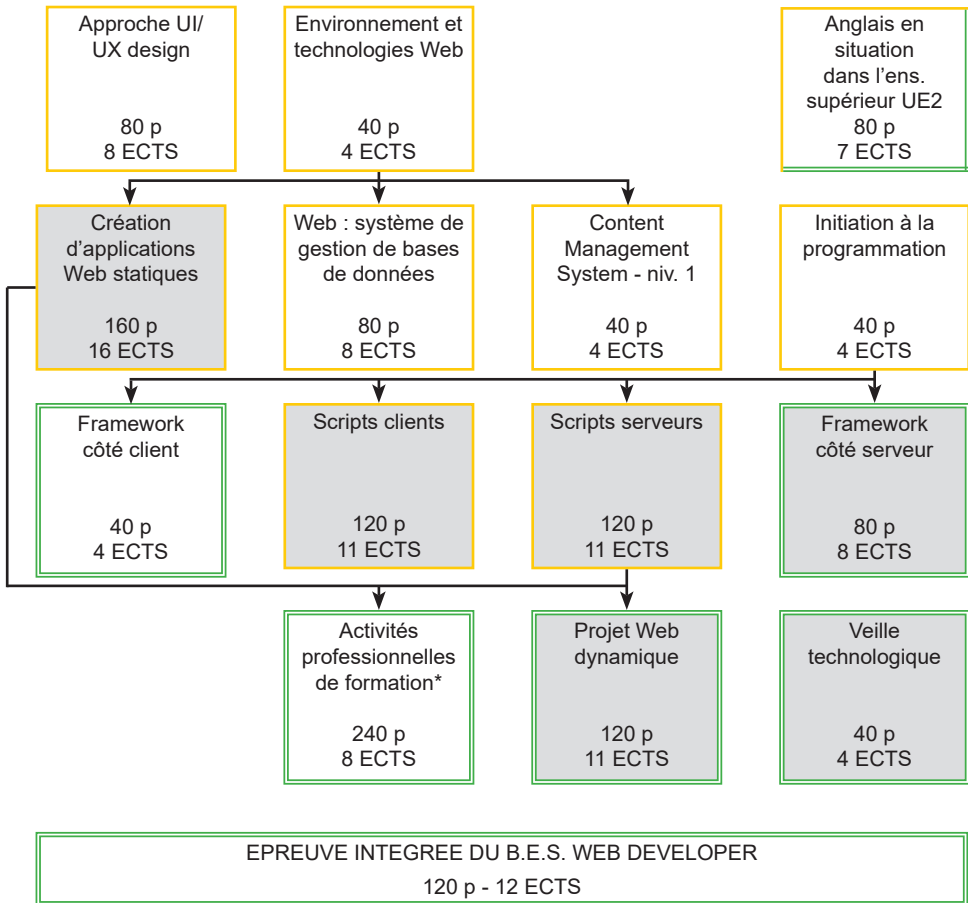

STRUCTURE DU B.E.S. WEB DEVELOPER

Tous les intitulés correspondent à des unités d'enseignement (UE) capitalisables qui comprennent parfois plusieurs cours.

L'admission à l'épreuve intégrée et donc l'obtention du diplôme sont soumises à la réussite de toutes ces unités d'enseignement.

UE déterminantes
 p = période (50 minutes de cours)
 ECTS = crédits
 → : signale la / les UE à réussir pour être admis dans une autre UE

UE du 1^{er} niveau
UE du 2^e niveau

* = à prester en entreprise obligatoirement en dehors des heures de cours