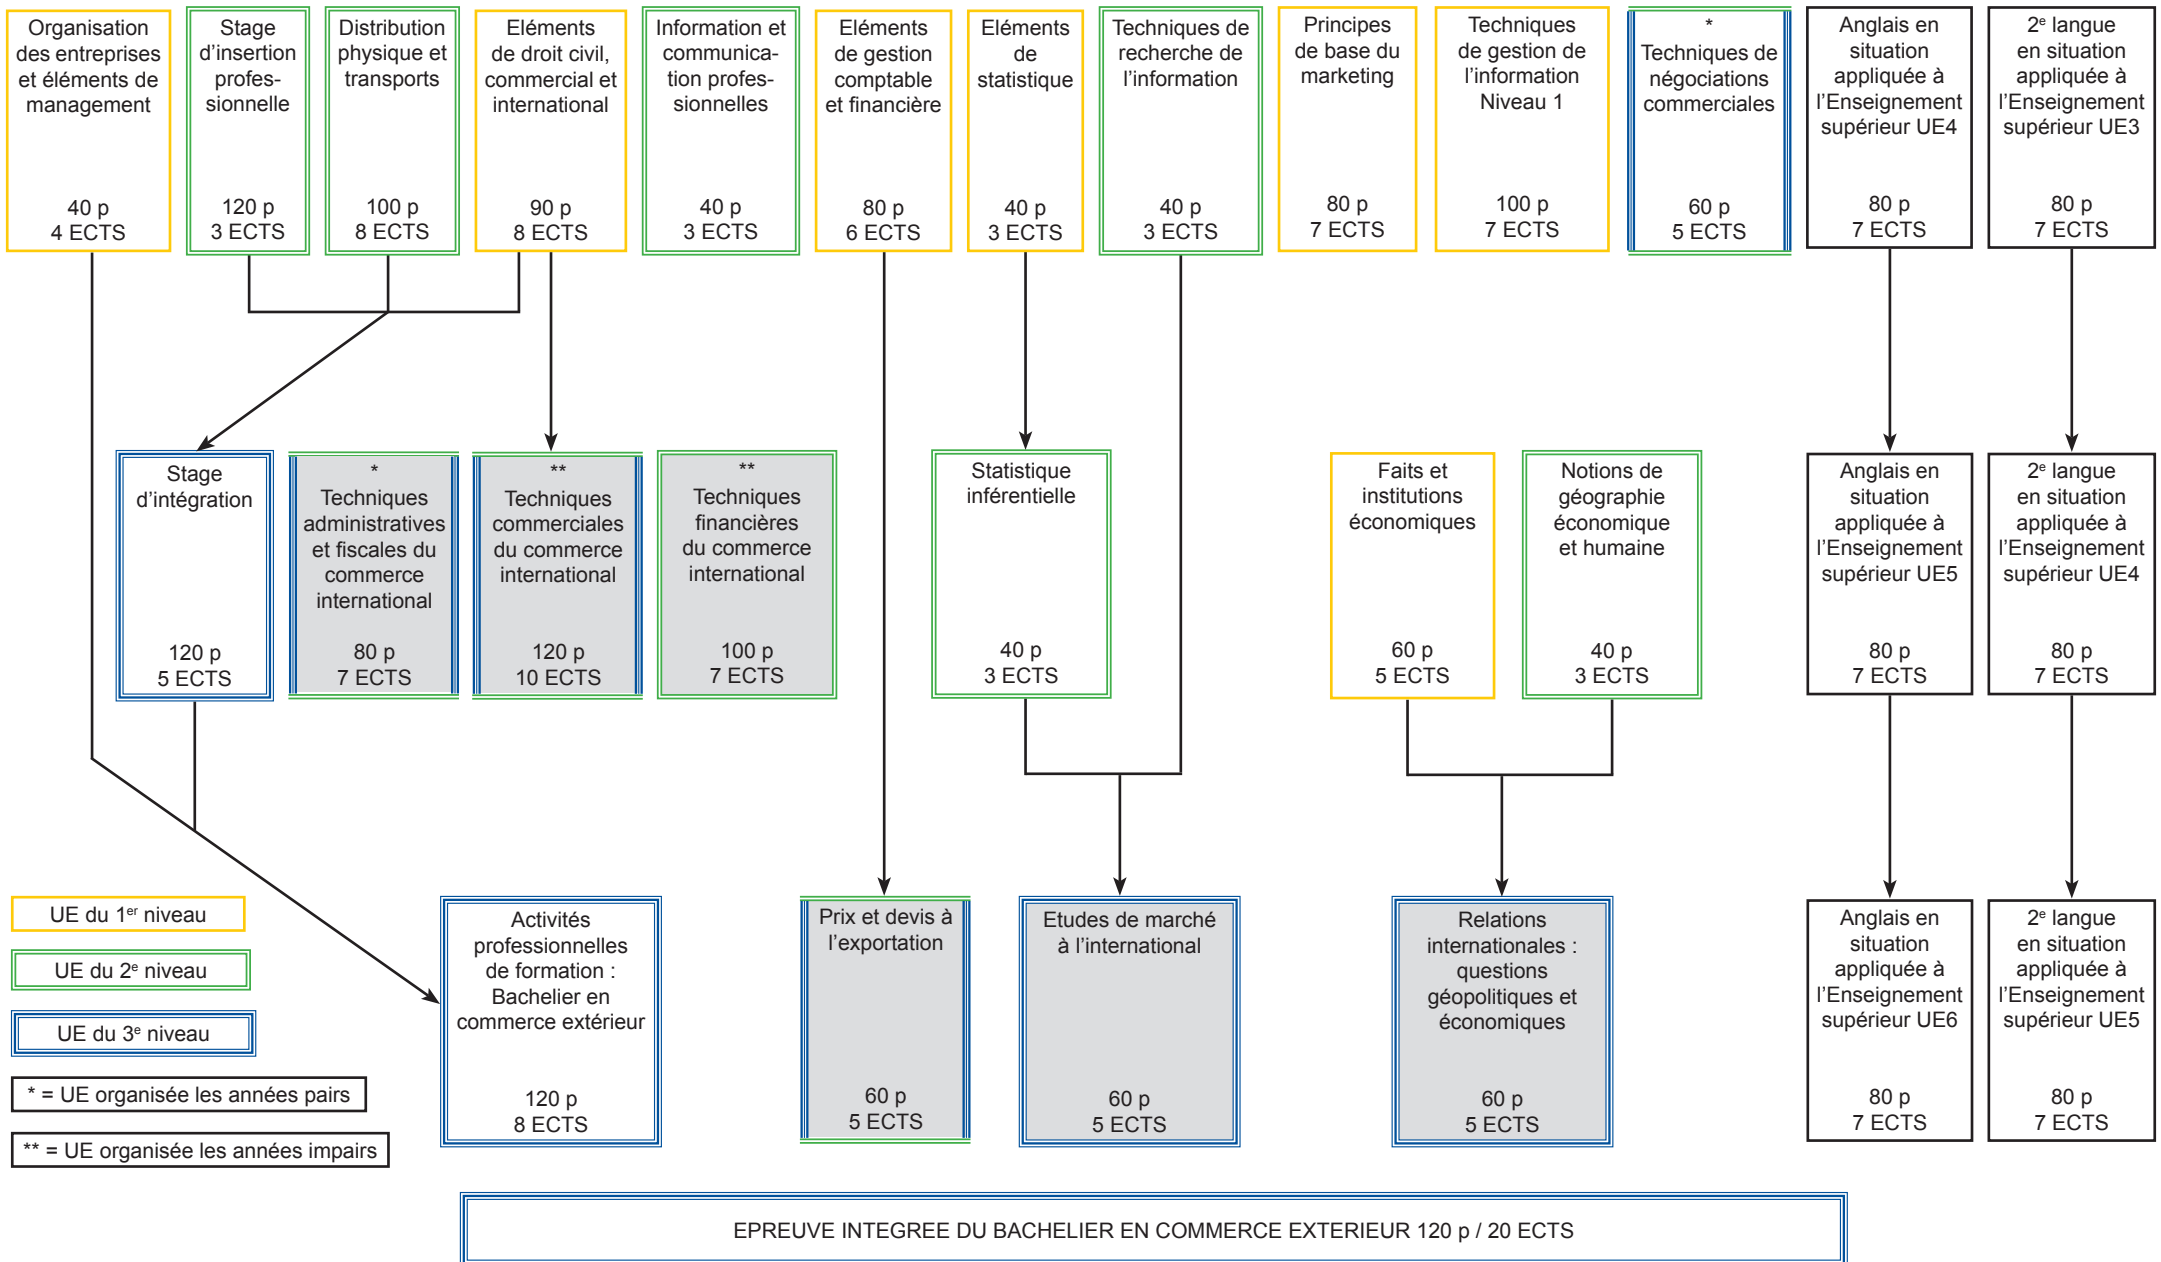

STRUCTURE DU BACHELIER EN COMMERCE EXTÉRIEUR - COURS DU JOUR

Tous les intitulés correspondent à des unités d'enseignement (UE) capitalisables qui comprennent parfois plusieurs cours.

L'admission à l'épreuve intégrée et donc l'obtention du diplôme sont soumises à la réussite de toutes ces unités d'enseignement.

UE du 1^{er} niveau

UE du 2^e niveau

UE du 3^e niveau

* = UE organisée les années pairs

** = UE organisée les années impairs

STRUCTURE DU BACHELIER EN COMMERCE EXTÉRIEUR - COURS DU SOIR

Tous les intitulés correspondent à des unités d'enseignement (UE) capitalisables qui comprennent parfois plusieurs cours.

L'admission à l'épreuve intégrée et donc l'obtention du diplôme sont soumises à la réussite de toutes ces unités d'enseignement.