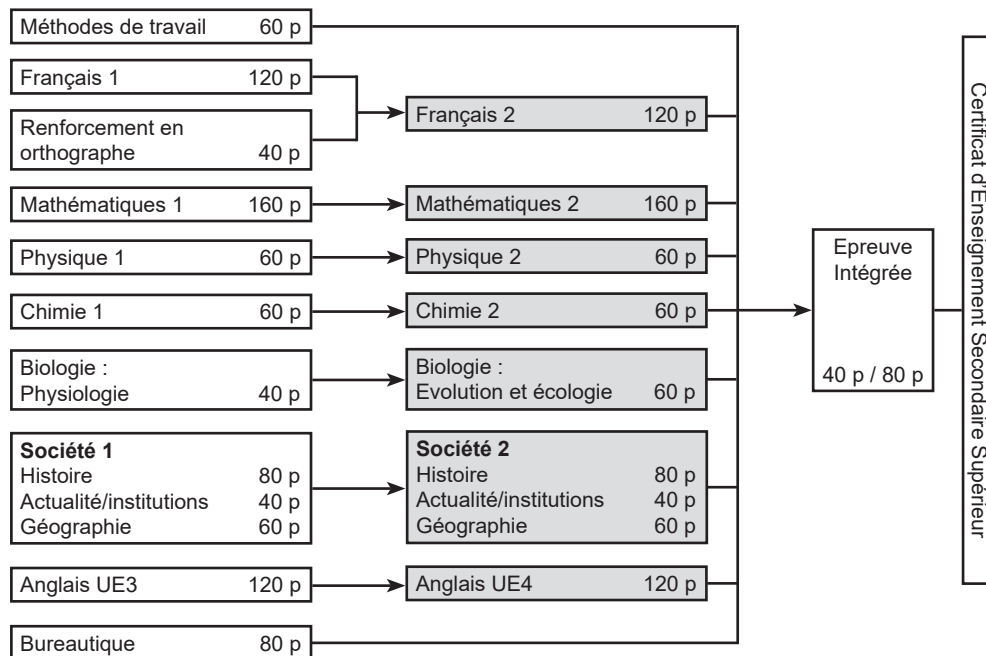

STRUCTURE DU CESS

UE déterminantes | p = période (50 minutes de cours)

→ : signale la / les UE à réussir pour être admis dans une autre UE