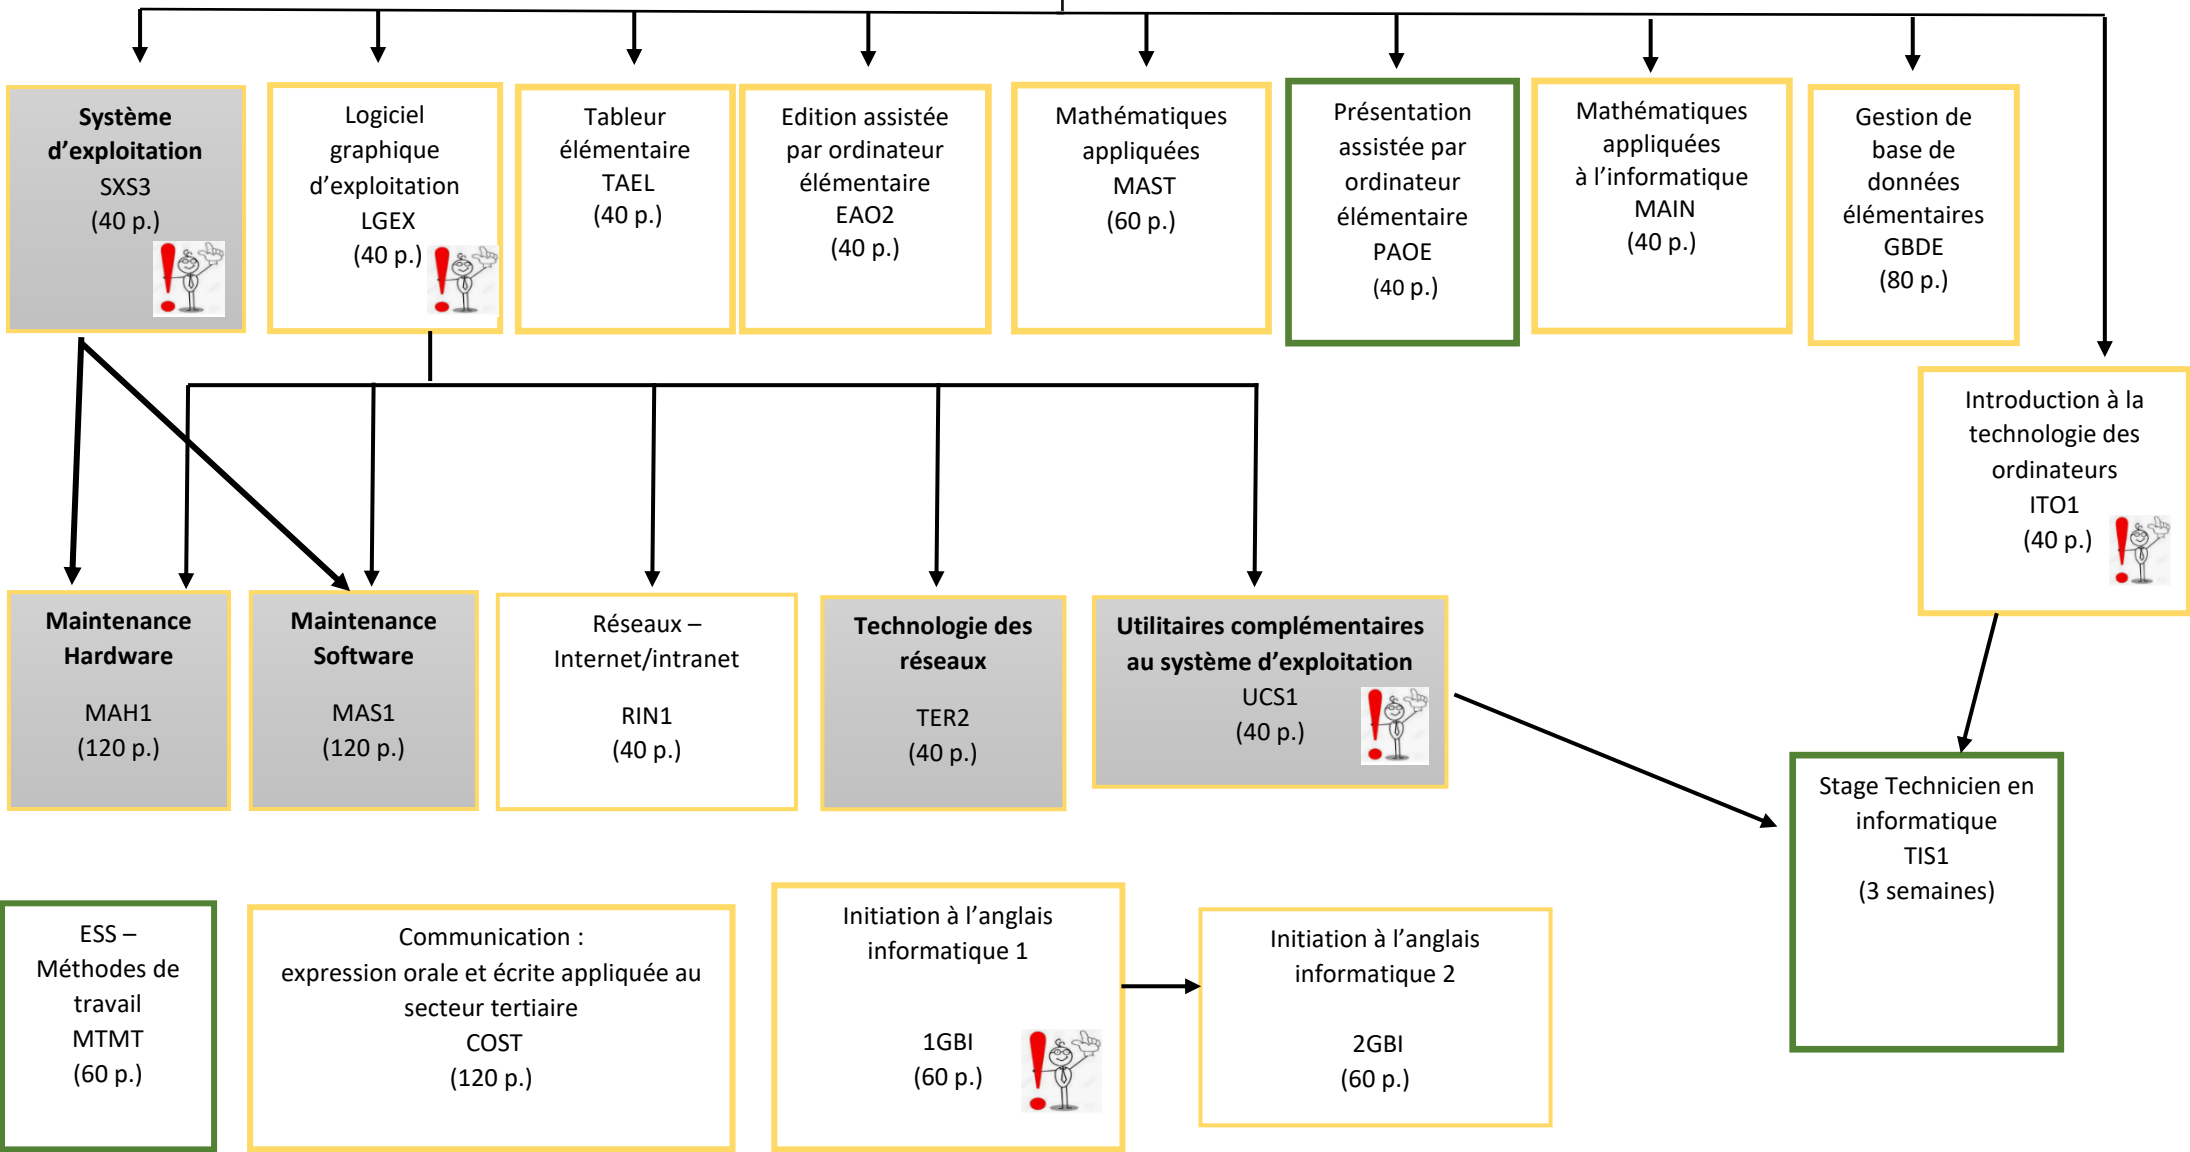

Introduction à l'informatique - IIGX (20p.)
 Test d'admission 

Epreuve intégrée de la section technicien en information –TOEI (fin janvier ou fin juin)

1p. = 50 minutes

année 1

année 2

Unité déterminante
 (calcul du grade du certificat + échéance TOEI)

 Il faut réussir cette UE pour accéder à la suivante